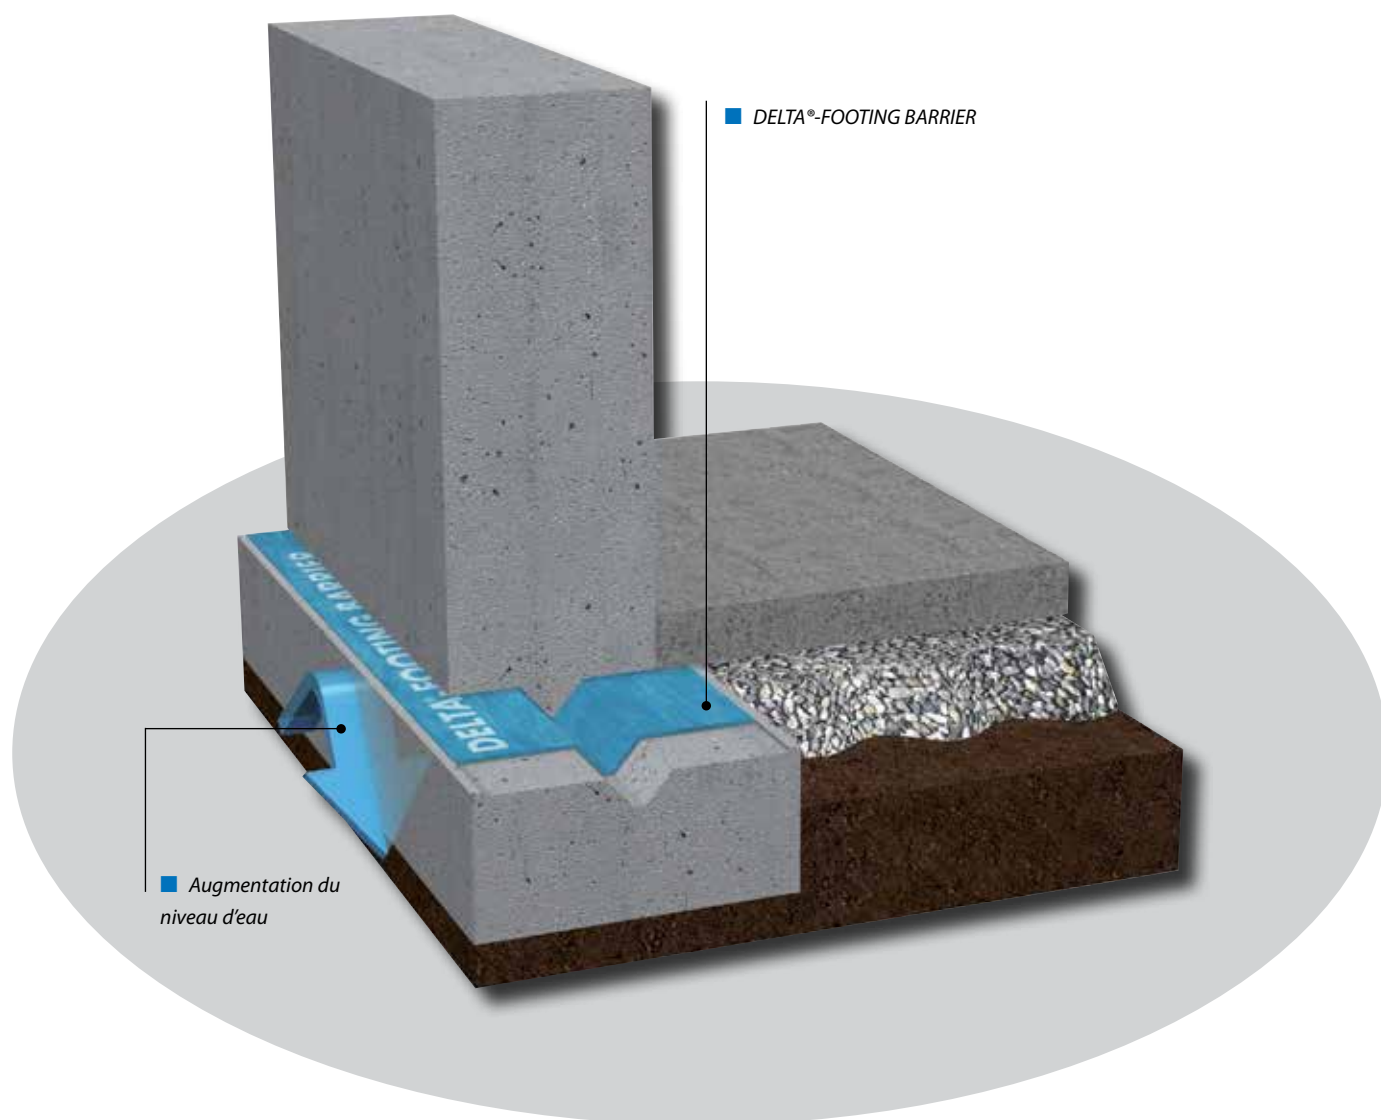

DELTA®-FOOTING BARRIER

Membrane de coupure de capillarité pour les semelles.

Résiste à l'augmentation capillaire de l'humidité dans les fondations.

A Simple Solution to a Rising Problem.

DELTA[®]-FOOTING BARRIER

Fait partie du système de protection contre l'humidité haute performance pour les sous-sols DELTA[®].

L'augmentation de la capillarité à travers les semelles est un problème majeur si les murs du périmètre de fondation sont finis ou isolés. Les semelles sont constamment en contact avec le sol humide. L'effet de mèche transporte l'humidité des murs de fondations vers la partie inférieure du mur. La diffusion de la vapeur peut continuer à transporter l'humidité dans les cavités du mur intérieur

où elle peut causer de la moisissure et de la pourriture. DELTA®-FOOTING BARRIER est une solution simple au problème d'effet de mèche

- S'installe facilement entre la semelle et le mur de soubassement.
- Membrane flexible pour la formation pratique de rainure.

Aperçu des données techniques :

Matériau	La membrane à 3 plis contient un tissu aiguilleté en polyester, une membrane en polyéthylène et une couche de surface anti-dérapante.
Couleur	Bleu
Température d'application	Adapté à la température (de service) normale du béton
Durabilité	Doit être couvert dans les 2 semaines après l'application
Durée de vie prévue	> à 25 ans à des températures de sol < 68 °F (20 °C)
Taille du rouleau	17,7 pouces (0,45 m) de large x 82 pi (25 m) de long